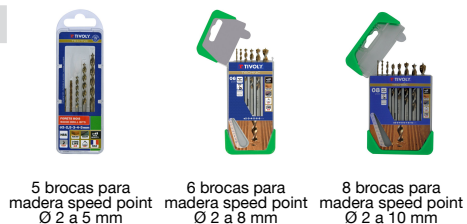

**1086402 | Broca para madera HSS -Afilado Speed point  
-Mango cilíndrico -Graduada SLR TECHNIC (Blíster)**

Broca de alto rendimiento superrápida y precisa para la madera más dura gracias a su afilado "speed point", especialmente adaptada a los taladrados en diagonal.

**Máquinas**

**Aplicaciones**

**Características**

**Propiedades y beneficios**

- + Acero rápido: tipo de acero especialmente diseñado para herramientas de corte. Excelente sujeción de los filos de corte y resistencia al desgaste. ➡ Permite un corte óptimo y prolongado de las herramientas en las maderas más duras. Máxima vida útil.
- + mango de 3 caras: mango cilíndrico de 3 caras a 120° para mandril de taladro de 3 mordazas. ➡ Permite la máxima transmisión del par. Evita la rotación de la broca en el mandril. Especialmente adaptado para orificios pasantes.
- + Punta SPEED-POINT: afilado especial TIVOLY, para un centrado fácil, un ataque y una salida sin astillas. ➡ Permite un taladrado en bias hiperrápido sin necesidad de guiado y sin deslizar.
- + Graduación láser SLR: graduación láser en la parte de corte de la broca. ➡ La graduación láser le permite controlar la profundidad de taladrado con la broca en rotación.

**Estuches**

Broca de alto rendimiento superrápida y precisa para la madera más dura gracias a su afilado "speed point", especialmente adaptada a los taladros en diagonal.

10864020200	3221912023193	2	2	49	24	1	3
10864020250	3221912023216	2.5	2.5	49	24	1	3
10864020300	3221912019158	3	3	61	33	1	3
10864020400	3221912019172	4	4	75	43	1	3
10864020500	3221912019189	5	5	86	52	1	3
10864020600	3221912019196	6	6	93	57	1	3
10864020700	3221912019202	7	7	109	69	1	1
10864020800	3221912019219	8	8	117	75	1	1
10864020900	3221912019233	9	9	125	81	1	1
10864020950	3221912062116	9.5	9.5	133	87	1	1
10864021000	3221912019240	10	10	133	87	1	1
10864021100	3221912062123	11	11	142	94	1	1
10864021200	3221912019257	12	12	151	101	1	1
10864021300	3221912062130	13	13	151	101	1	1