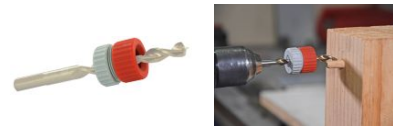

Butées de profondeur plastiques réglables. Butées plastiques en ABS avec système de serrage rapide et une plage de diamètres ajustables. Percez toujours à la bonne profondeur. Brevet TIVOLY.

- **Durée de vie supérieure**
- **Confort et précision**
- **Changement d'outil rapide**
- **Utilisation simple et efficace**
- **Modèle déposé**

Machines

Caractéristiques

Données de gestion :

PCB : 1 / Kilogram. : 0,078 / Dimensions : 0150x0050x0043 mm / EAN : 3221912302397